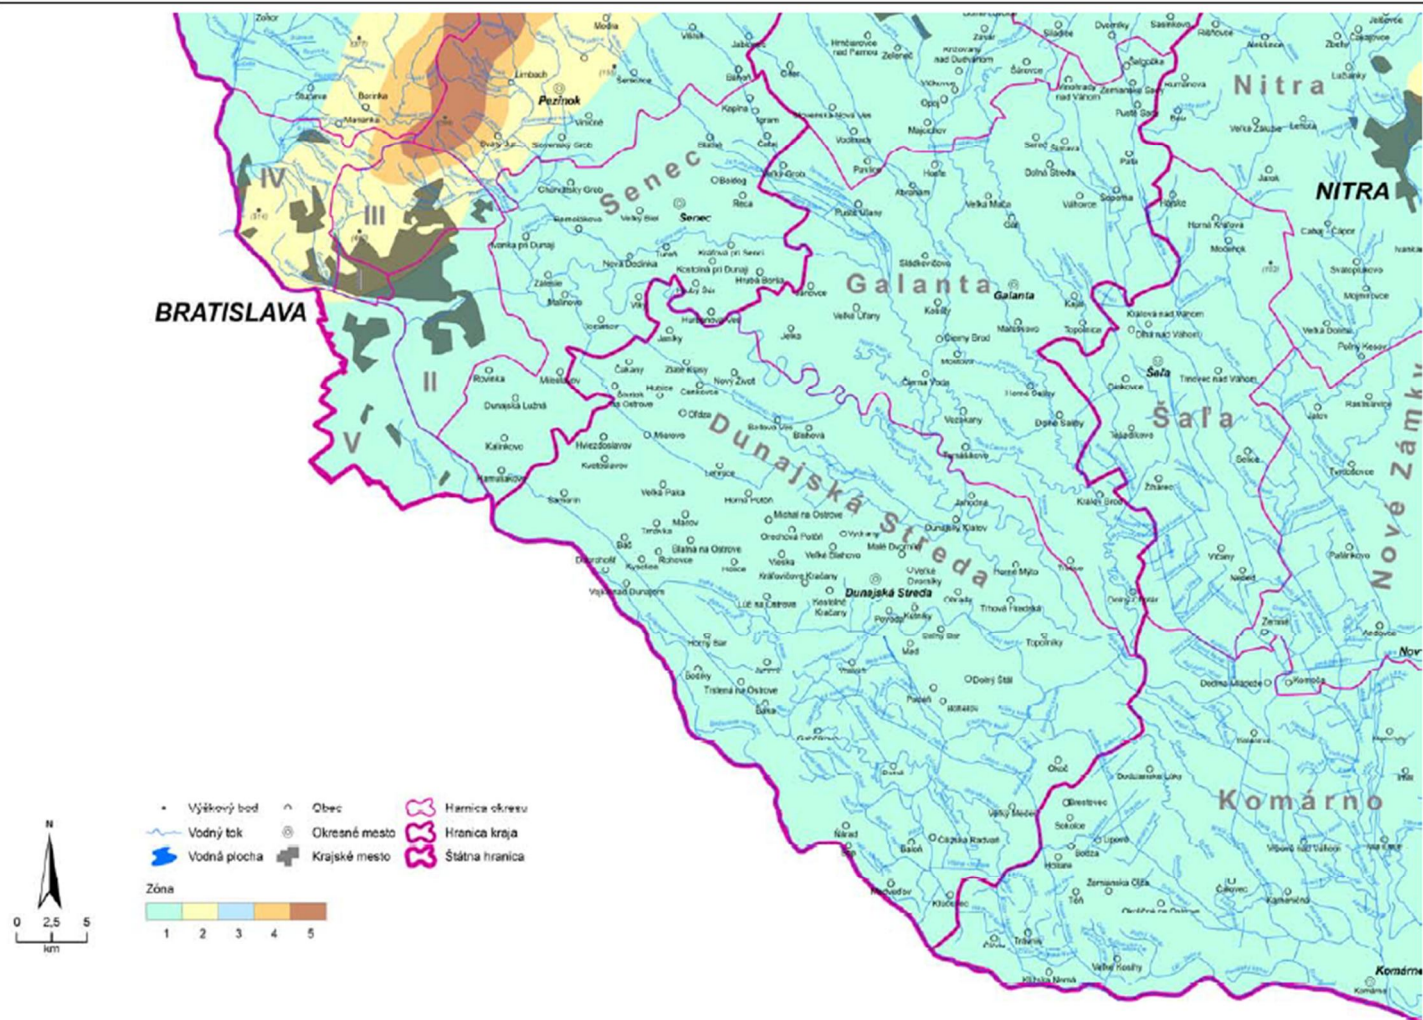

Príloha

Farebné obrázky

Obrázok C14-NA – Mapa zón charakteristických zaťažení snehom na povrchu zeme

Mapa zón charakteristického zaťaženia snehom na povrchu zeme C.14-NA/CD

Mapa zón charakteristického zaťaženia snehom na povrchu zeme C.14-NA/CD

Mapa regiónov s_{Ad}

Mapa zón charakteristického zaťaženia snehom na povrchu zeme C.14-NA/CD

[Mapa regiónov S_{Ad}](#)

Mapa zón charakteristického zaťaženia snehom na povrchu zeme C.14-NA/CD

Mapa zón charakteristického zat'azenia snehom na povrchu zeme C.14-NA/CD