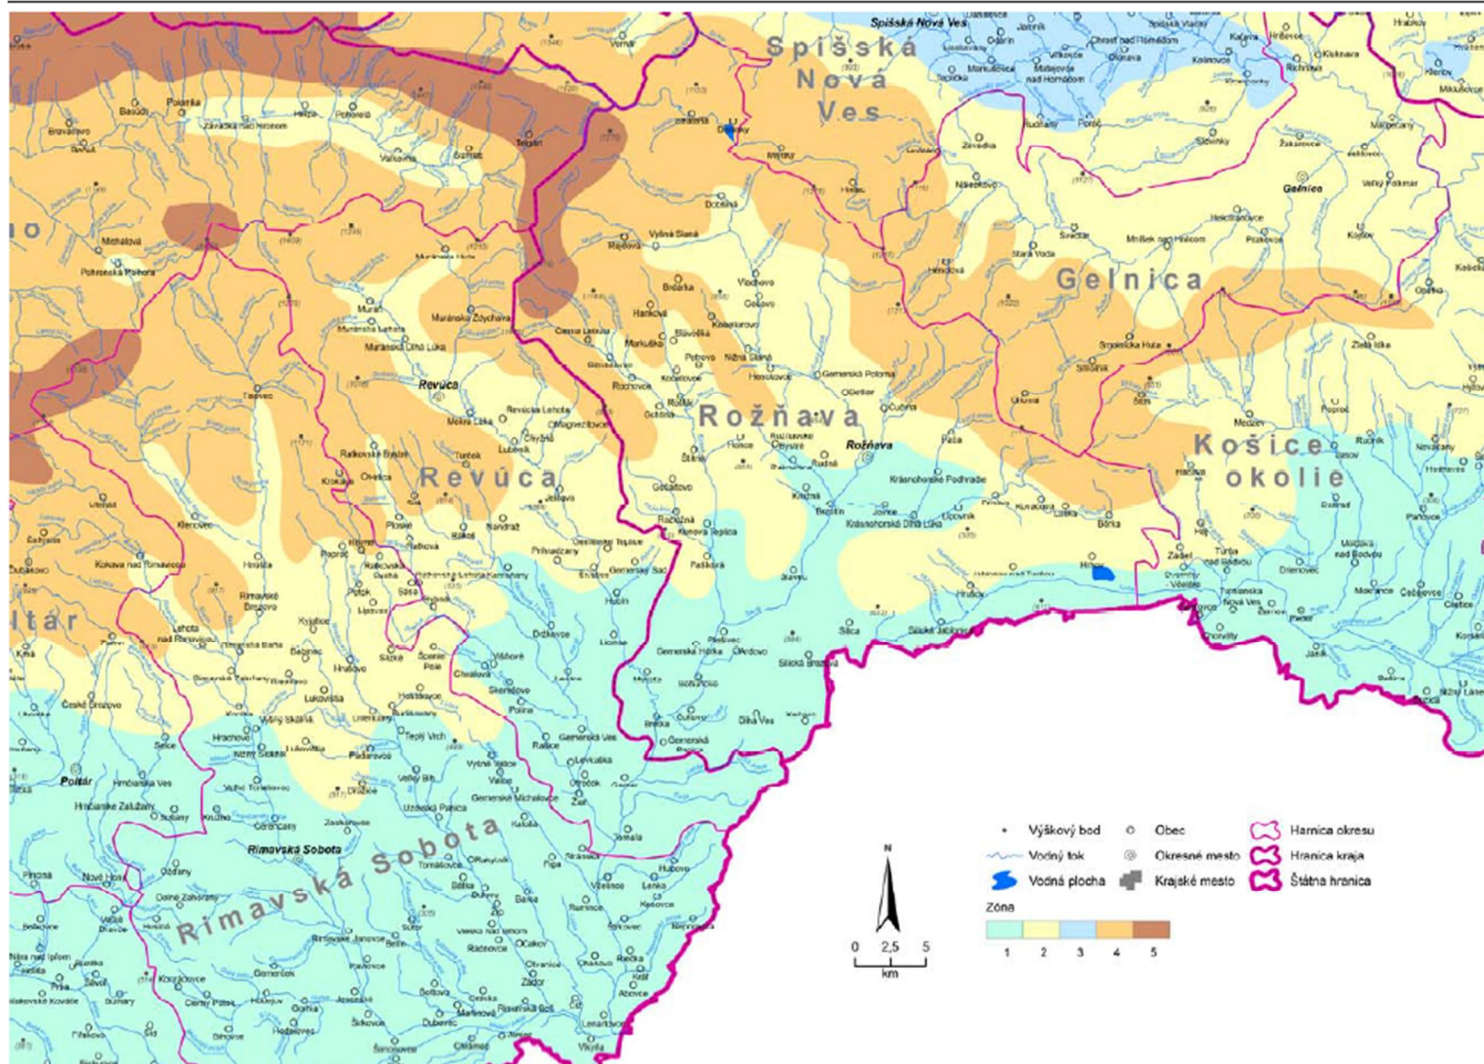

Mapa zón charakteristického zaťaženia snehom na povrchu zeme C.14-NA/CD

Mapa regiónov s_{Ad}

Mapa zón charakteristického zaťaženia snehom na povrchu zeme C.14-NA/CD

Mapa zón charakteristického zaťaženia snehom na povrchu zeme C.14-NA/CD