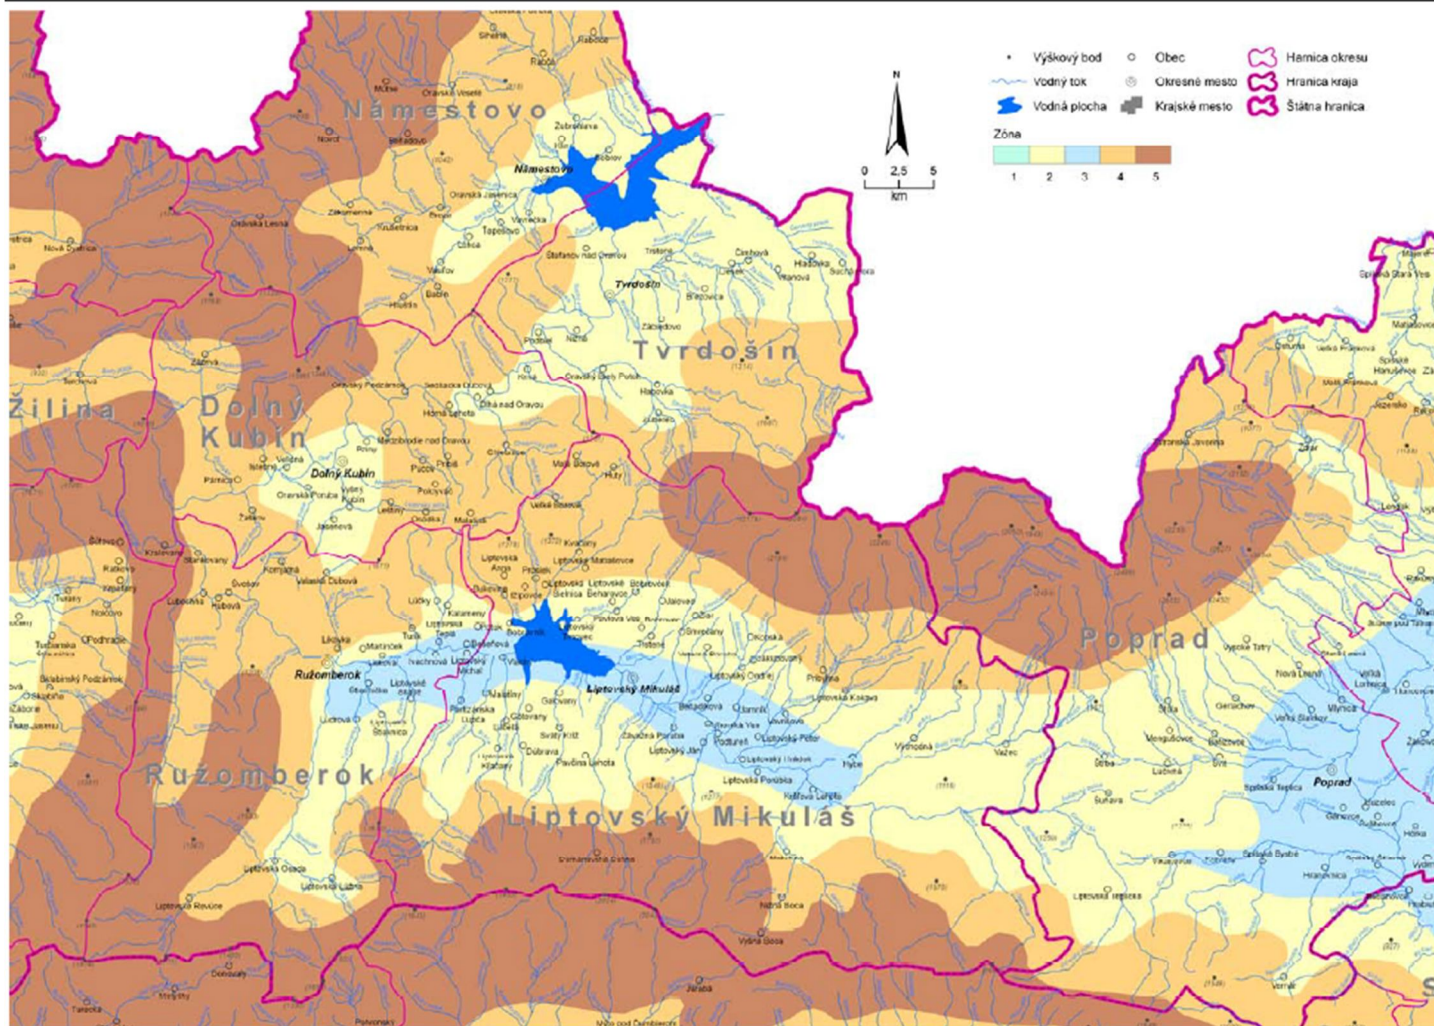

Mapa zón charakteristického zaťaženia snehom na povrchu zeme C.14-NA/CD

Mapa zón charakteristického zat'azenia snehom na povrchu zeme C.14-NA/CD

Mapa zón charakteristického zaťaženia snehom na povrchu zeme C.14-NA/CD

Mapa regiónov s_{Ad}

Mapa zón charakteristického zaťaženia snehom na povrchu zeme C.14-NA/CD

[Mapa regiónov s_{Ad}](#)