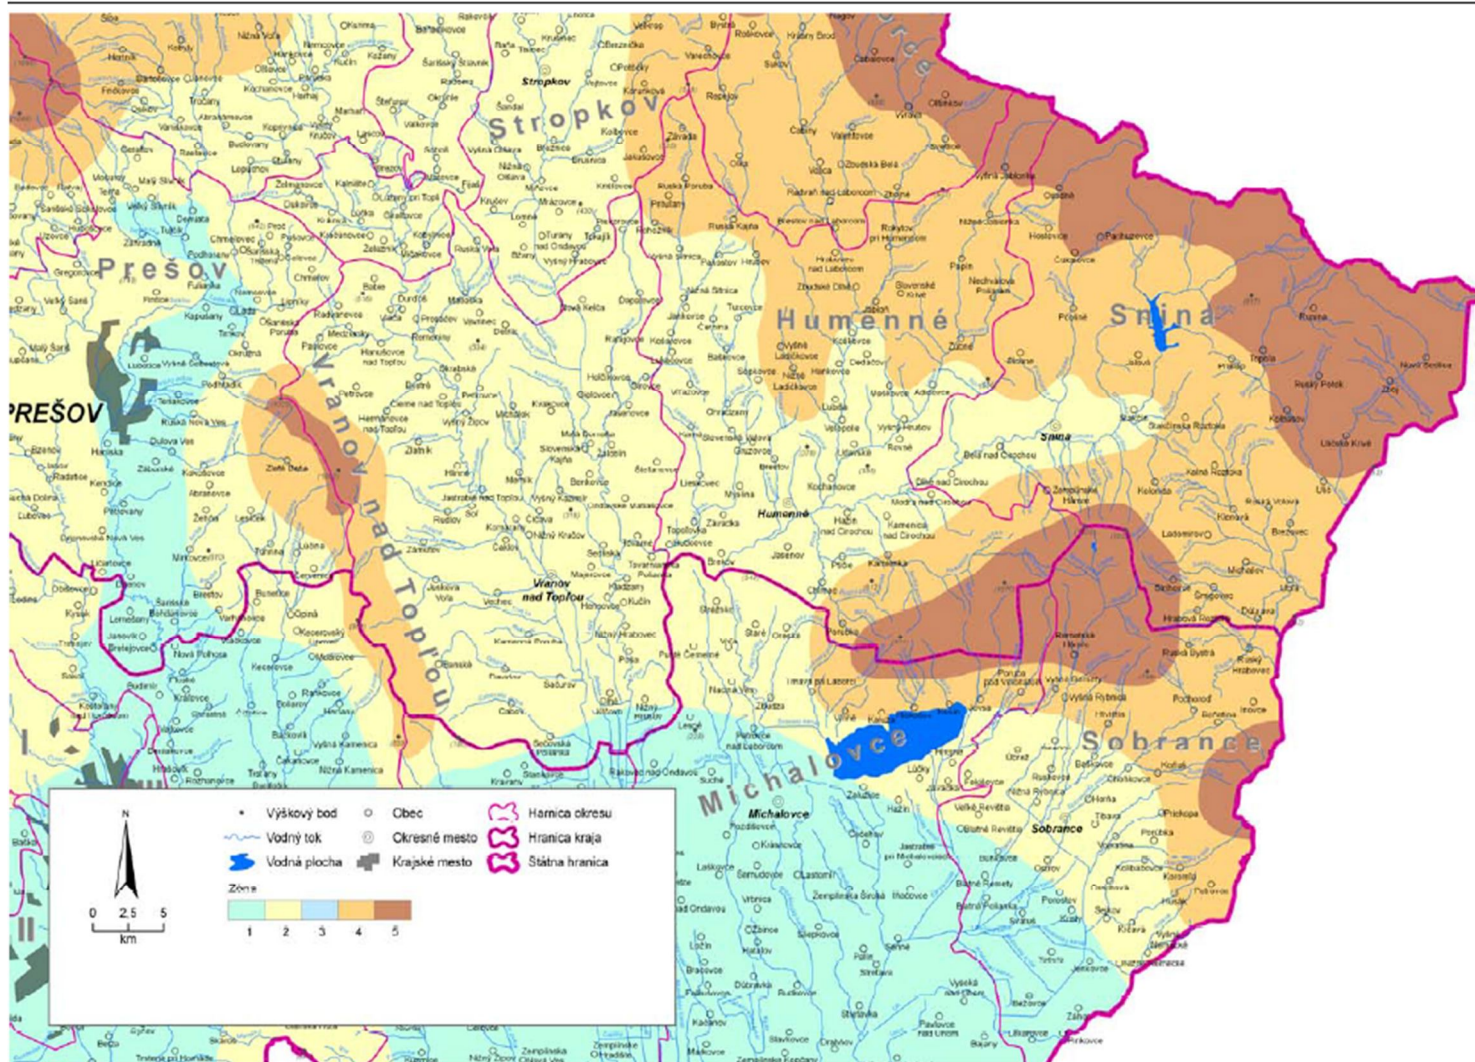

Mapa zón charakteristického zaťaženia snehom na povrchu zeme C.14-NA/CD