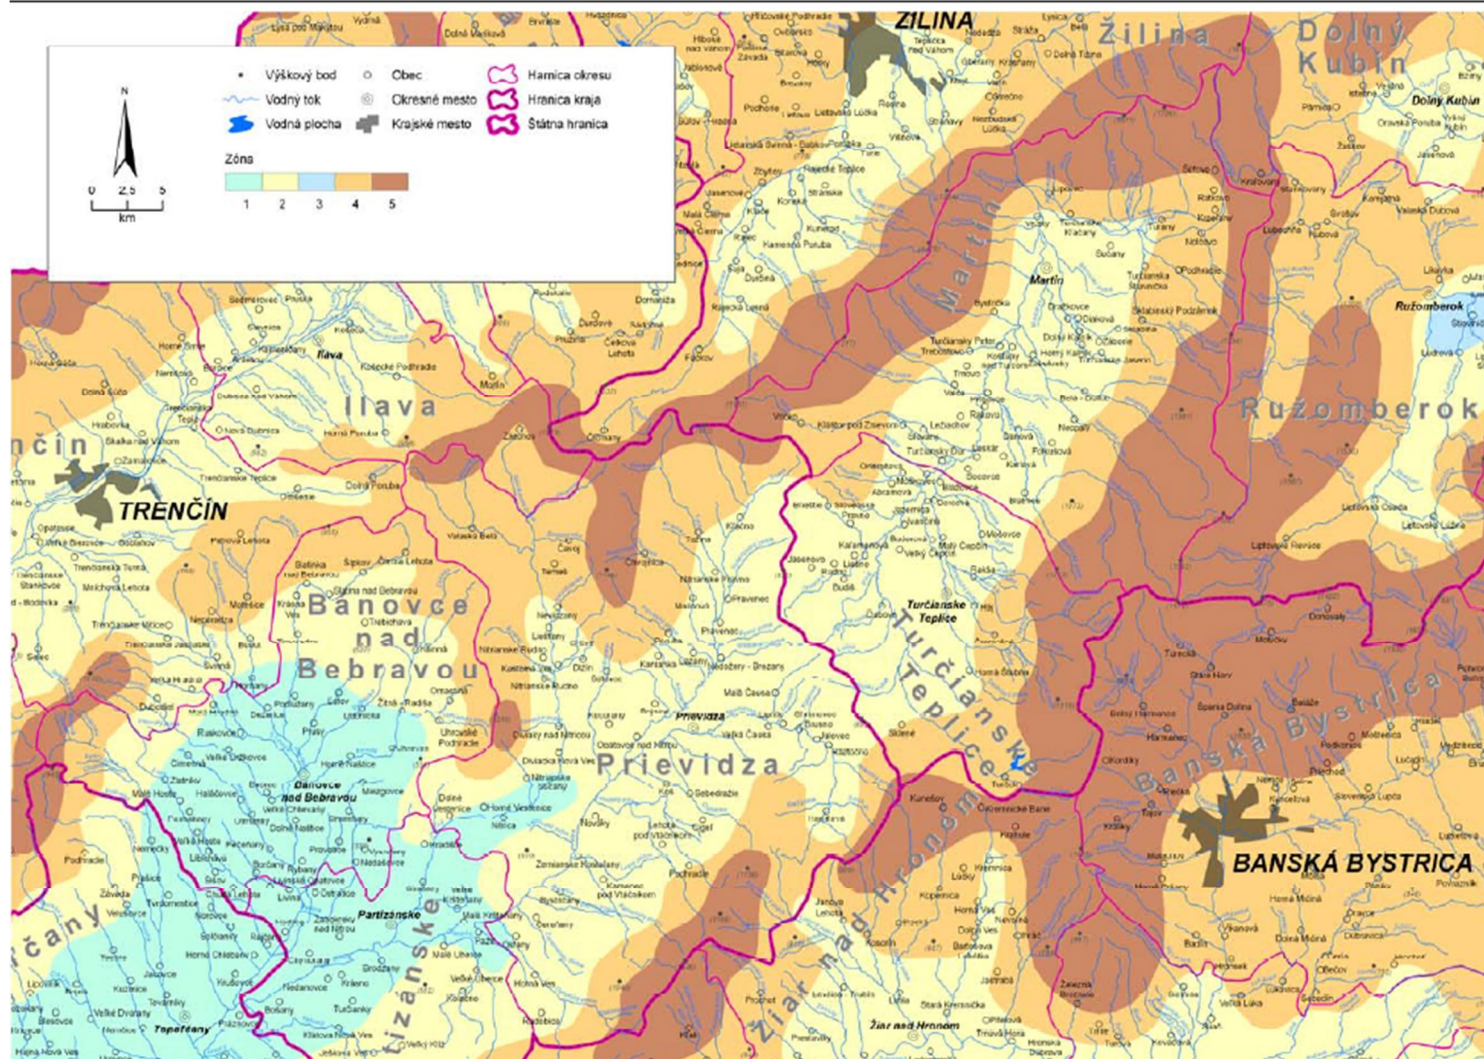

Príloha

Farebné obrázky

Obrázok C14-NA – Mapa zón charakteristických zaťažení snehom na povrchu zeme

Mapa zón charakteristického zaťaženia snehom na povrchu zeme C.14-NA/CD

Mapa zón charakteristického zaťaženia snehom na povrchu zeme C.14-NA/CD

Mapa regiónov s_{Ad}

Mapa zón charakteristického zaťaženia snehom na povrchu zeme C.14-NA/CD

[Mapa regiónov S_{Ad}](#)

Mapa zón charakteristického zaťaženia snehom na povrchu zeme C.14-NA/CD

Mapa zón charakteristického zat'azenia snehom na povrchu zeme C.14-NA/CD

Mapa regiónov s_{Ad}

Mapa zón charakteristického zaťaženia snehom na povrchu zeme C.14-NA/CD

[Mapa regiónov s_{Ad}](#)