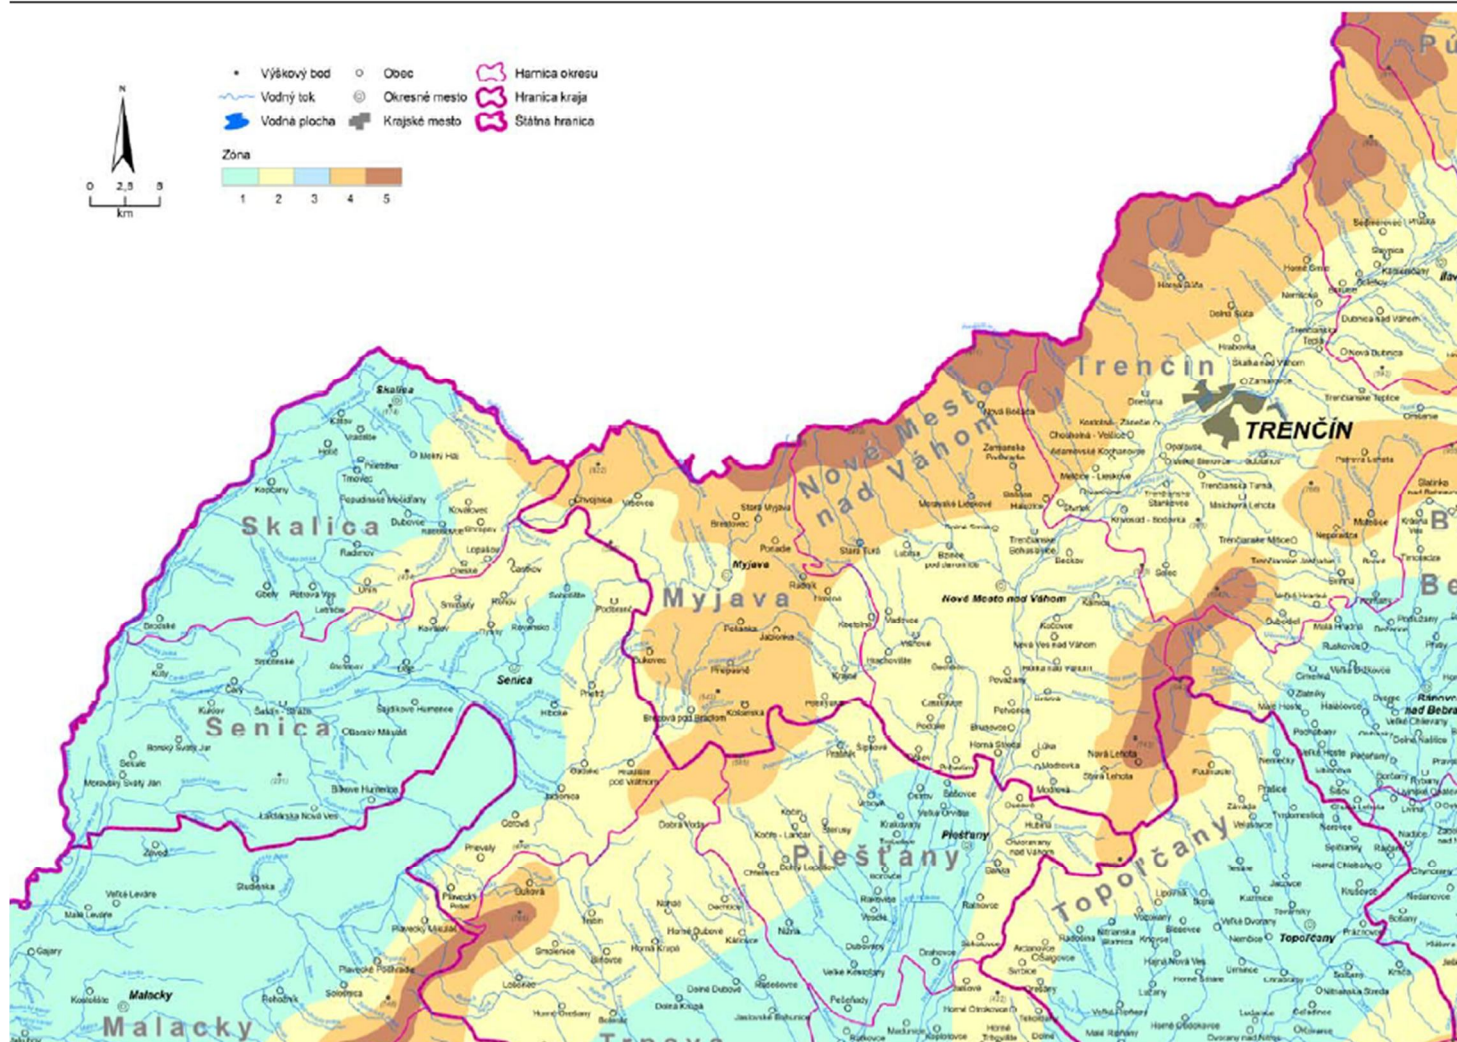

Mapa zón charakteristického zaťaženia snehom na povrchu zeme C.14-NA/CD

Mapa regiónov s_{Ad}