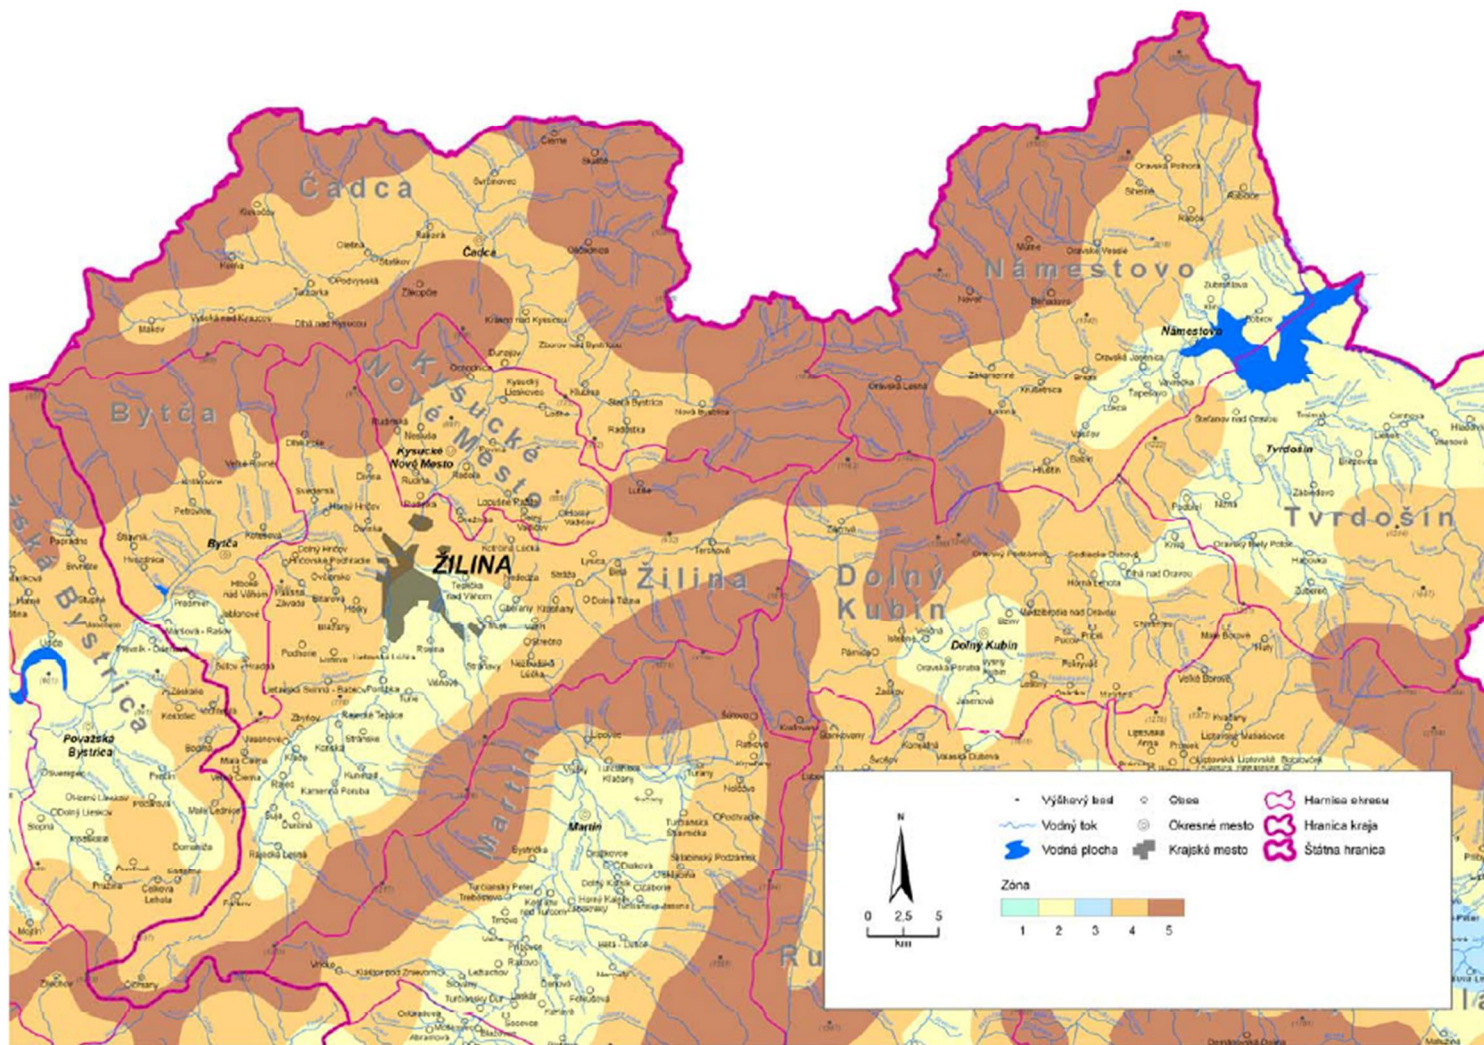

Príloha

Farebné obrázky

Obrázok C14-NA – Mapa zón charakteristických zaťažení snehom na povrchu zeme

Mapa zón charakteristického zaťaženia snehom na povrchu zeme C.14-NA/CD

Mapa zón charakteristického zaťaženia snehom na povrchu zeme C.14-NA/CD

Mapa regiónov s_{Ad}

Mapa zón charakteristického zaťaženia snehom na povrchu zeme C.14-NA/CD

[Mapa regiónov S_{Ad}](#)

Mapa zón charakteristického zaťaženia snehom na povrchu zeme C.14-NA/CD

Mapa zón charakteristického zat'azenia snehom na povrchu zeme C.14-NA/CD

Mapa regiónov s_{Ad}

Mapa zón charakteristického zaťaženia snehom na povrchu zeme C.14-NA/CD

Mapa zón charakteristického zaťaženia snehom na povrchu zeme C.14-NA/CD

Mapa zón charakteristického zaťaženia snehom na povrchu zeme C.14-NA/CD

Mapa regiónov s_{Ad}

Mapa zón charakteristického zaťaženia snehom na povrchu zeme C.14-NA/CD

[Mapa regiónov s_{Ad}](#)