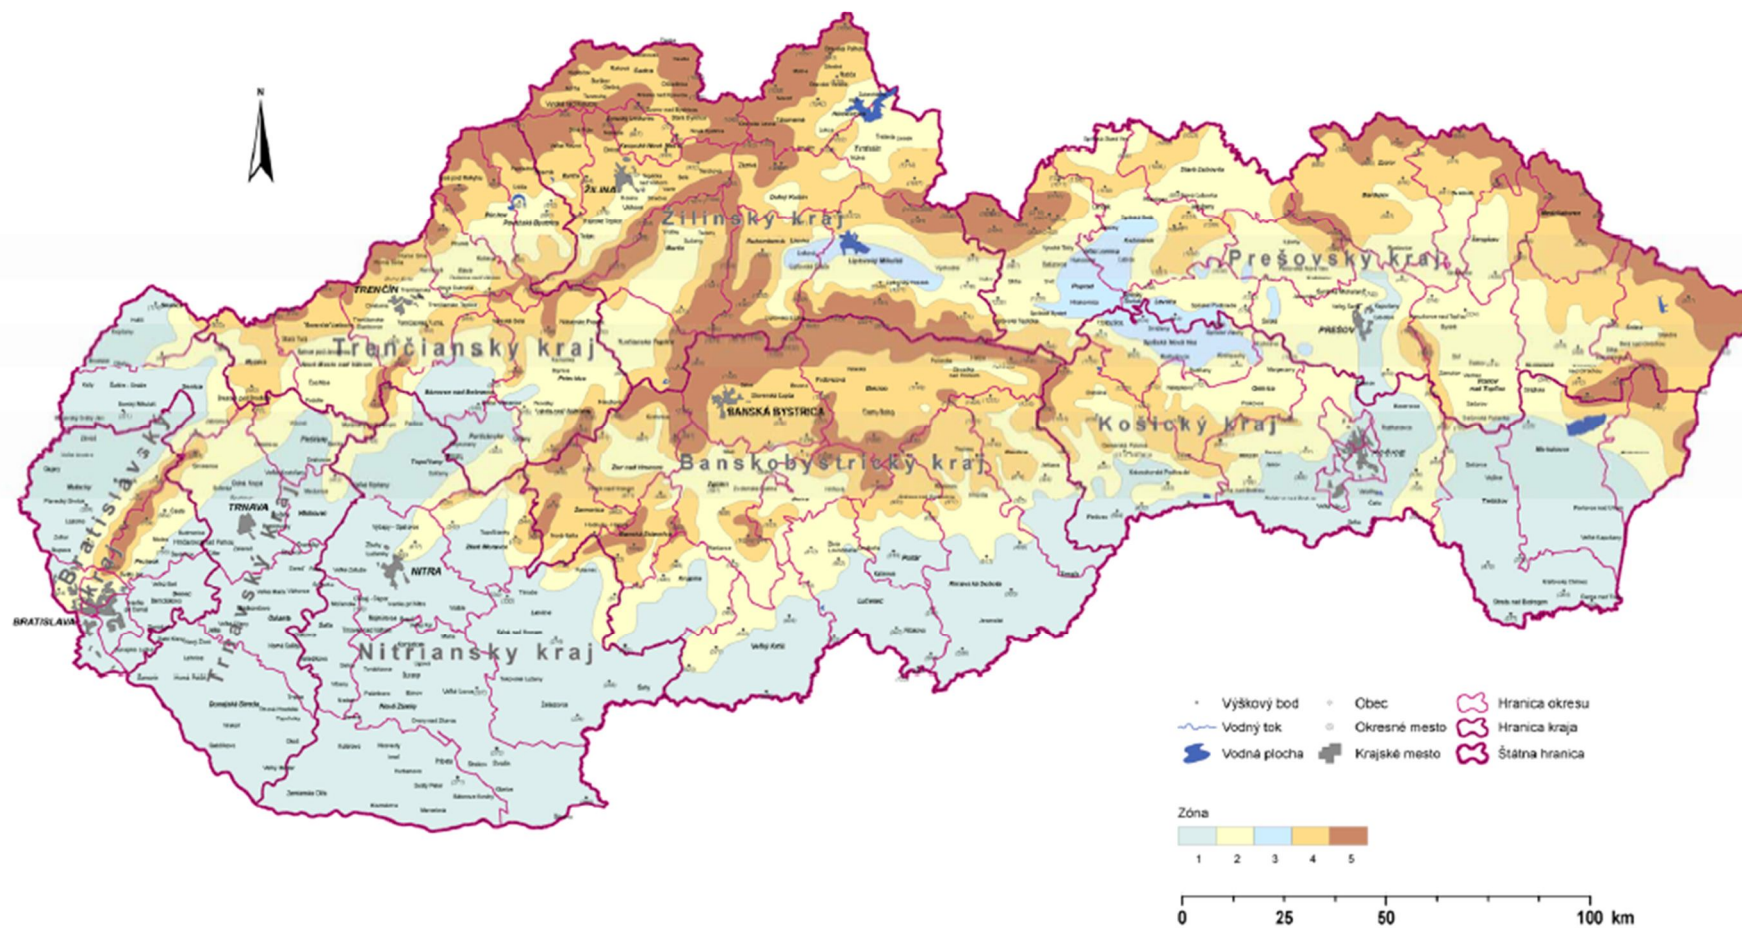

Príloha

Farebné obrázky

Obrázok C14-NA – Mapa zón charakteristických zaťažení snehom na povrchu zeme

Mapa zón charakteristického zaťaženia snehom na povrchu zeme C.14-NA/CD

Mapa zón charakteristického zaťaženia snehom na povrchu zeme C.14-NA/CD

Mapa regiónov s_{Ad}

Mapa zón charakteristického zaťaženia snehom na povrchu zeme C.14-NA/CD

[Mapa regiónov S_{Ad}](#)

Mapa zón charakteristického zaťaženia snehom na povrchu zeme C.14-NA/CD

Mapa zón charakteristického zat'azenia snehom na povrchu zeme C.14-NA/CD

Mapa regiónov s_{Ad}

Mapa zón charakteristického zaťaženia snehom na povrchu zeme C.14-NA/CD

[Mapa regiónov s_{Ad}](#)