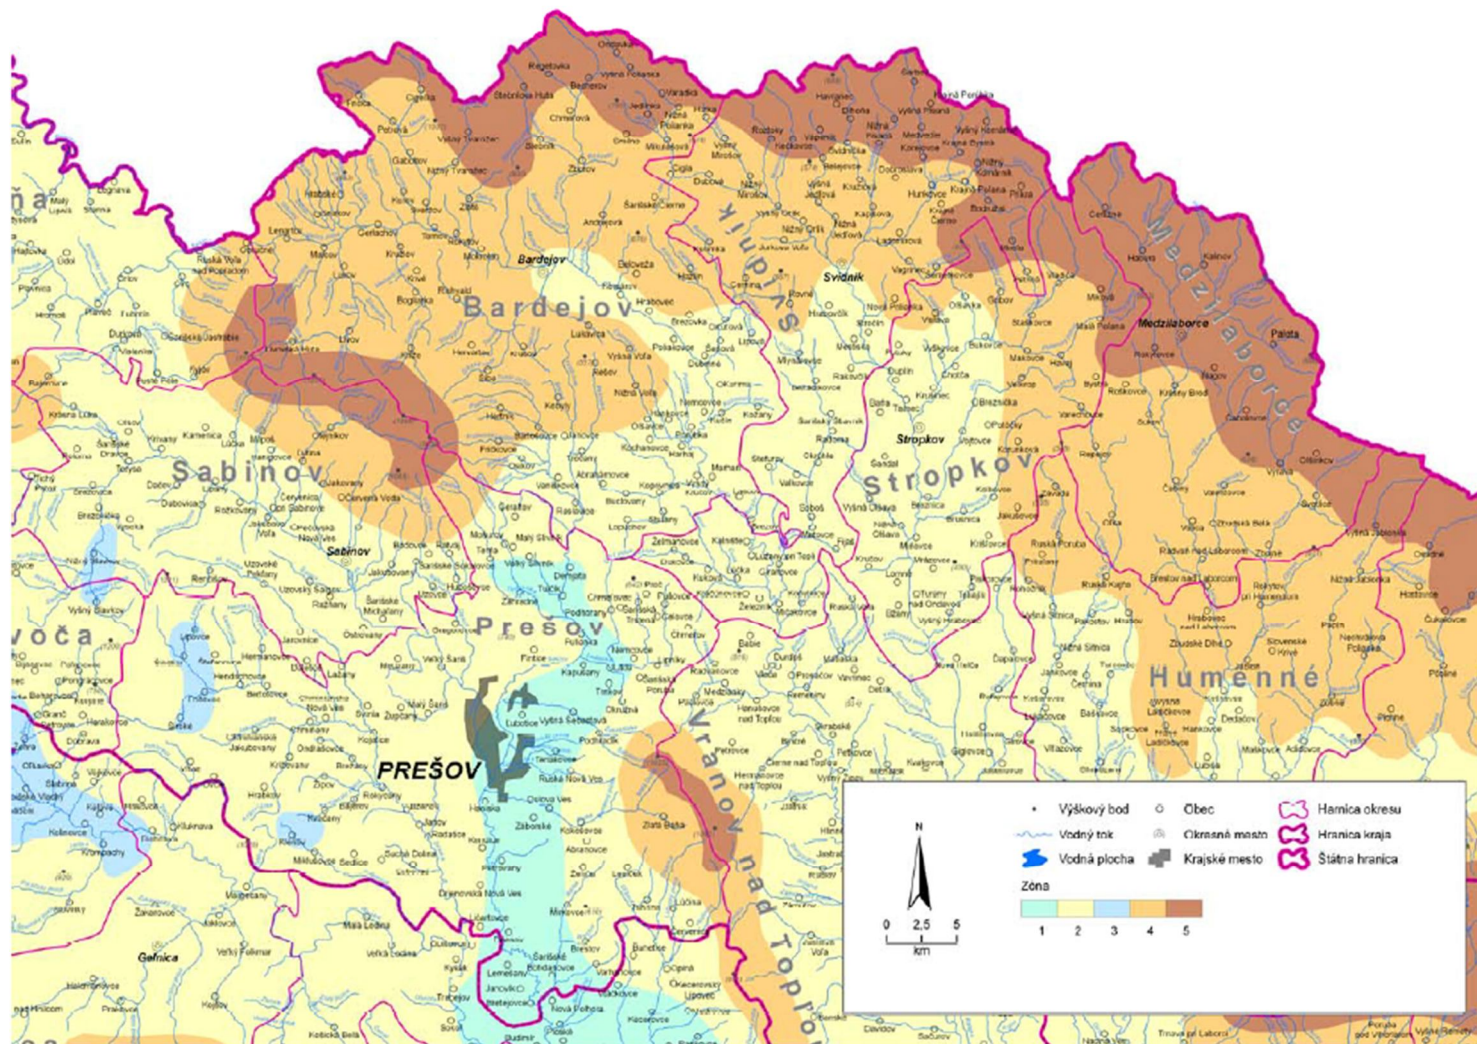

Príloha

Farebné obrázky

Obrázok C14-NA – Mapa zón charakteristických zaťažení snehom na povrchu zeme

Mapa zón charakteristického zaťaženia snehom na povrchu zeme C.14-NA/CD

Mapa zón charakteristického zaťaženia snehom na povrchu zeme C.14-NA/CD

Mapa regiónov s_{Ad}

Mapa zón charakteristického zaťaženia snehom na povrchu zeme C.14-NA/CD

[Mapa regiónov S_{Ad}](#)

Mapa zón charakteristického zaťaženia snehom na povrchu zeme C.14-NA/CD

Mapa zón charakteristického zat'azenia snehom na povrchu zeme C.14-NA/CD