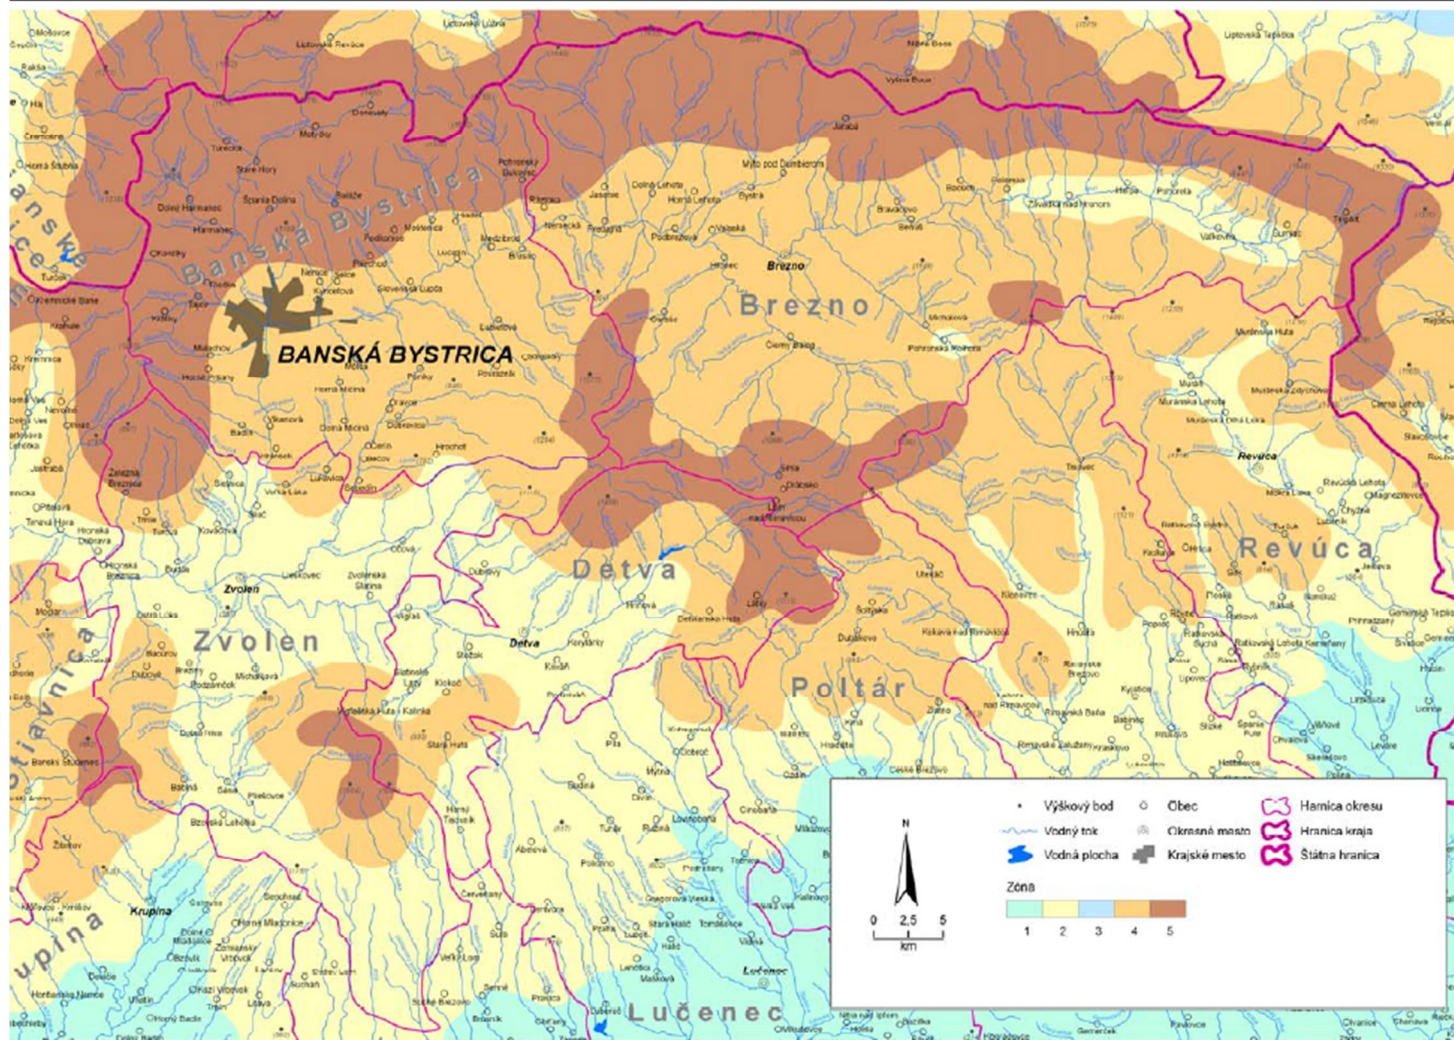

Príloha

Farebné obrázky

Obrázok C14-NA – Mapa zón charakteristických zaťažení snehom na povrchu zeme

Mapa zón charakteristického zaťaženia snehom na povrchu zeme C.14-NA/CD

Mapa zón charakteristického zaťaženia snehom na povrchu zeme C.14-NA/CD

Mapa regiónov s_{Ad}

Mapa zón charakteristického zaťaženia snehom na povrchu zeme C.14-NA/CD

[Mapa regiónov S_{Ad}](#)

Mapa zón charakteristického zaťaženia snehom na povrchu zeme C.14-NA/CD

Mapa zón charakteristického zat'azenia snehom na povrchu zeme C.14-NA/CD