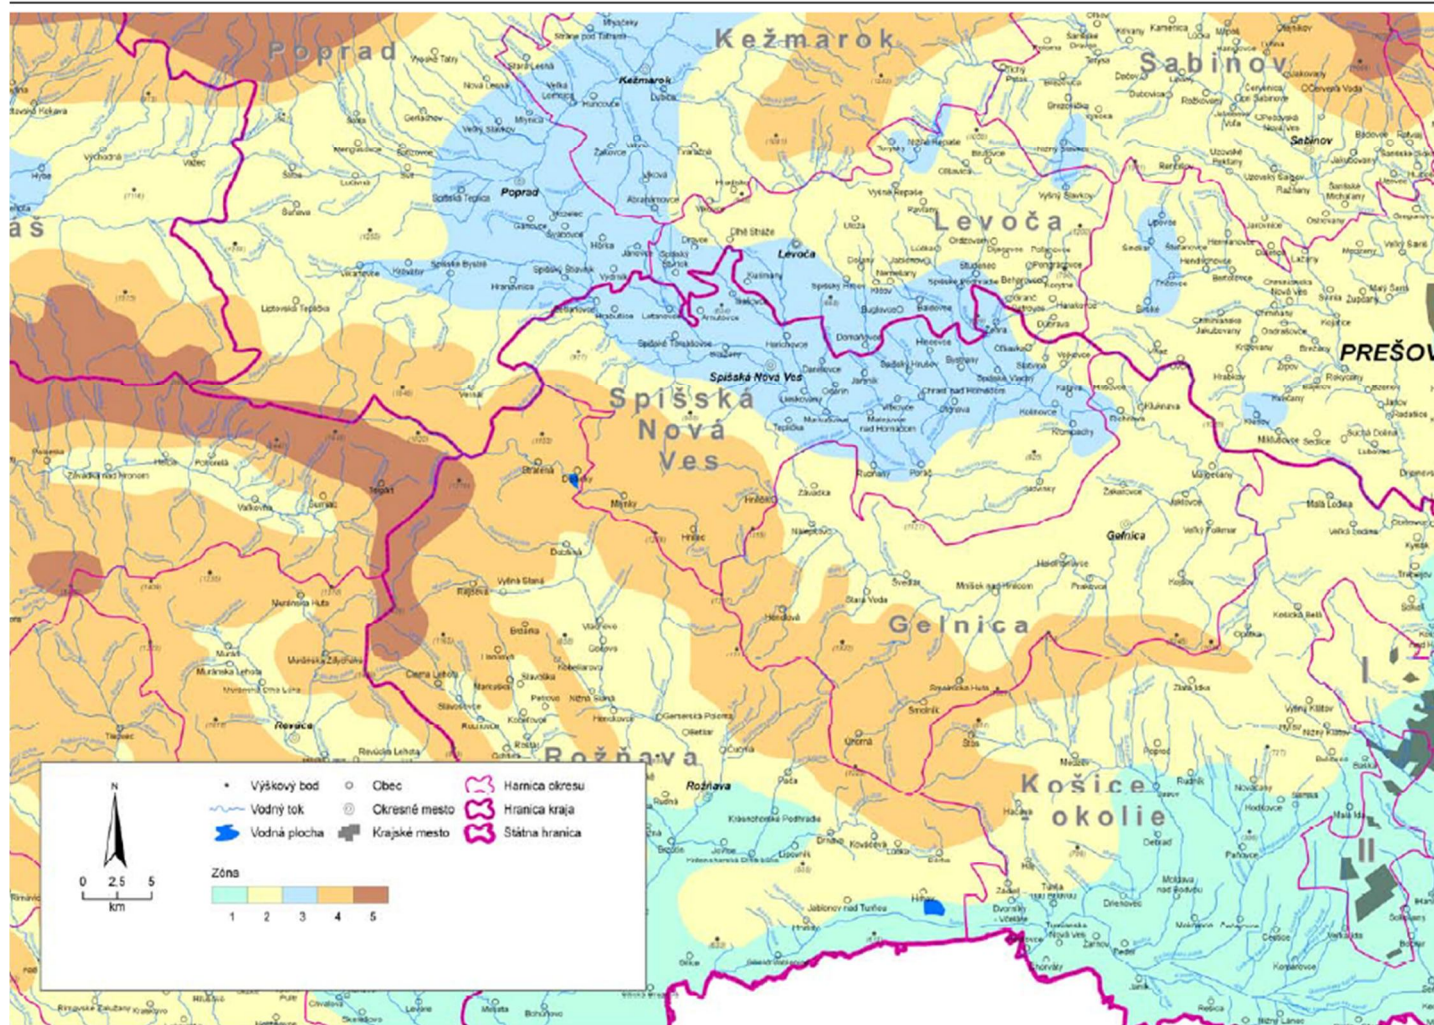

Mapa zón charakteristického zaťaženia snehom na povrchu zeme C.14-NA/CD