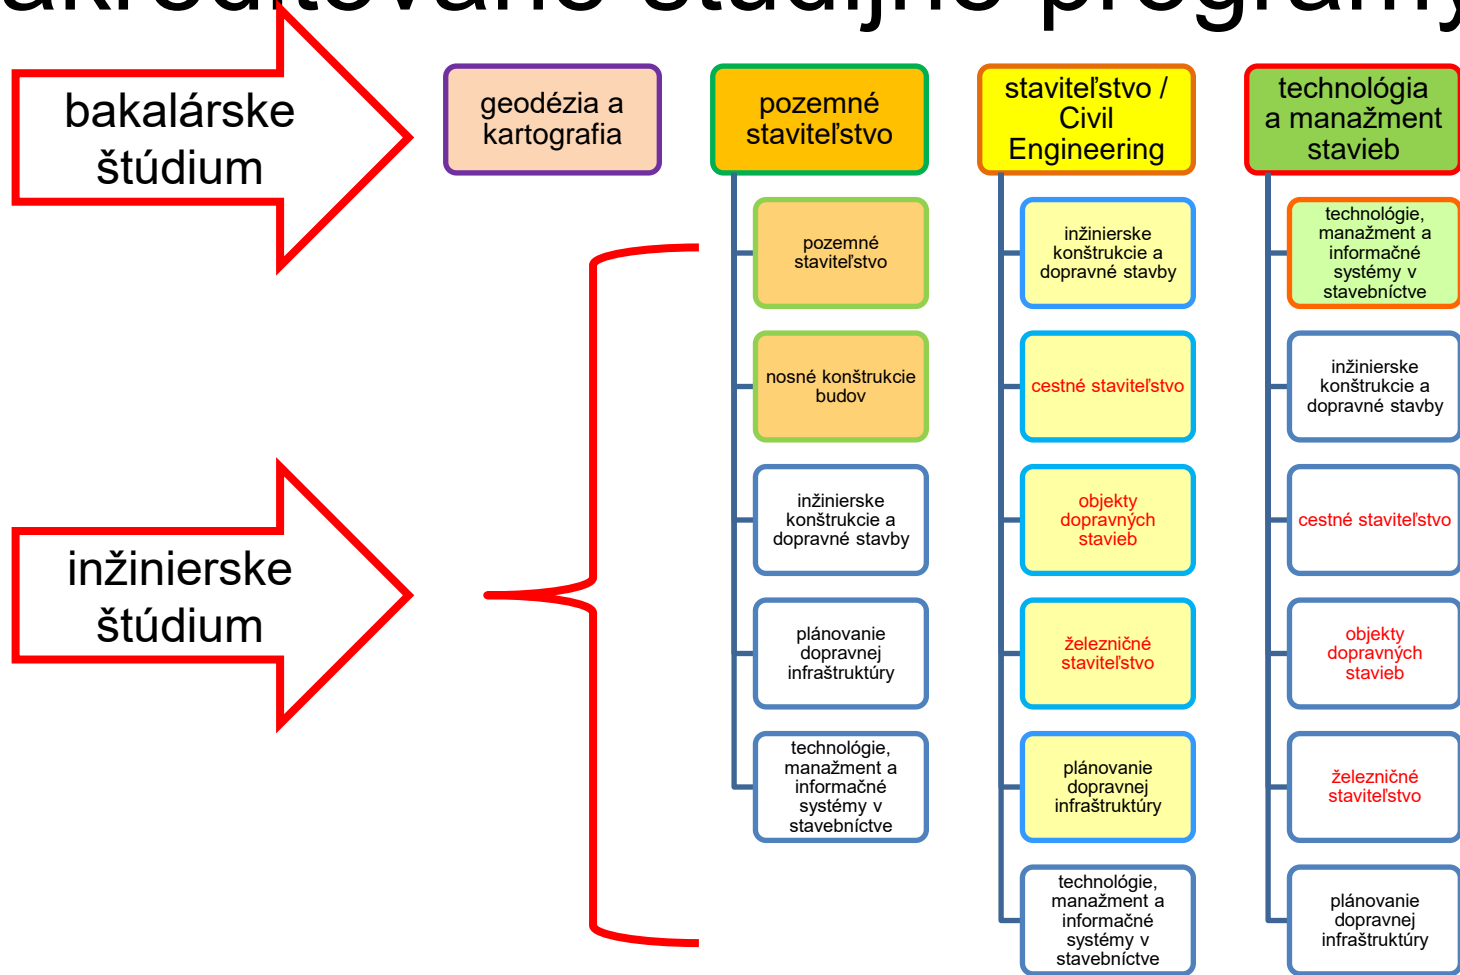

Štúdium na Stavebnej fakulte

– akreditované študijné programy